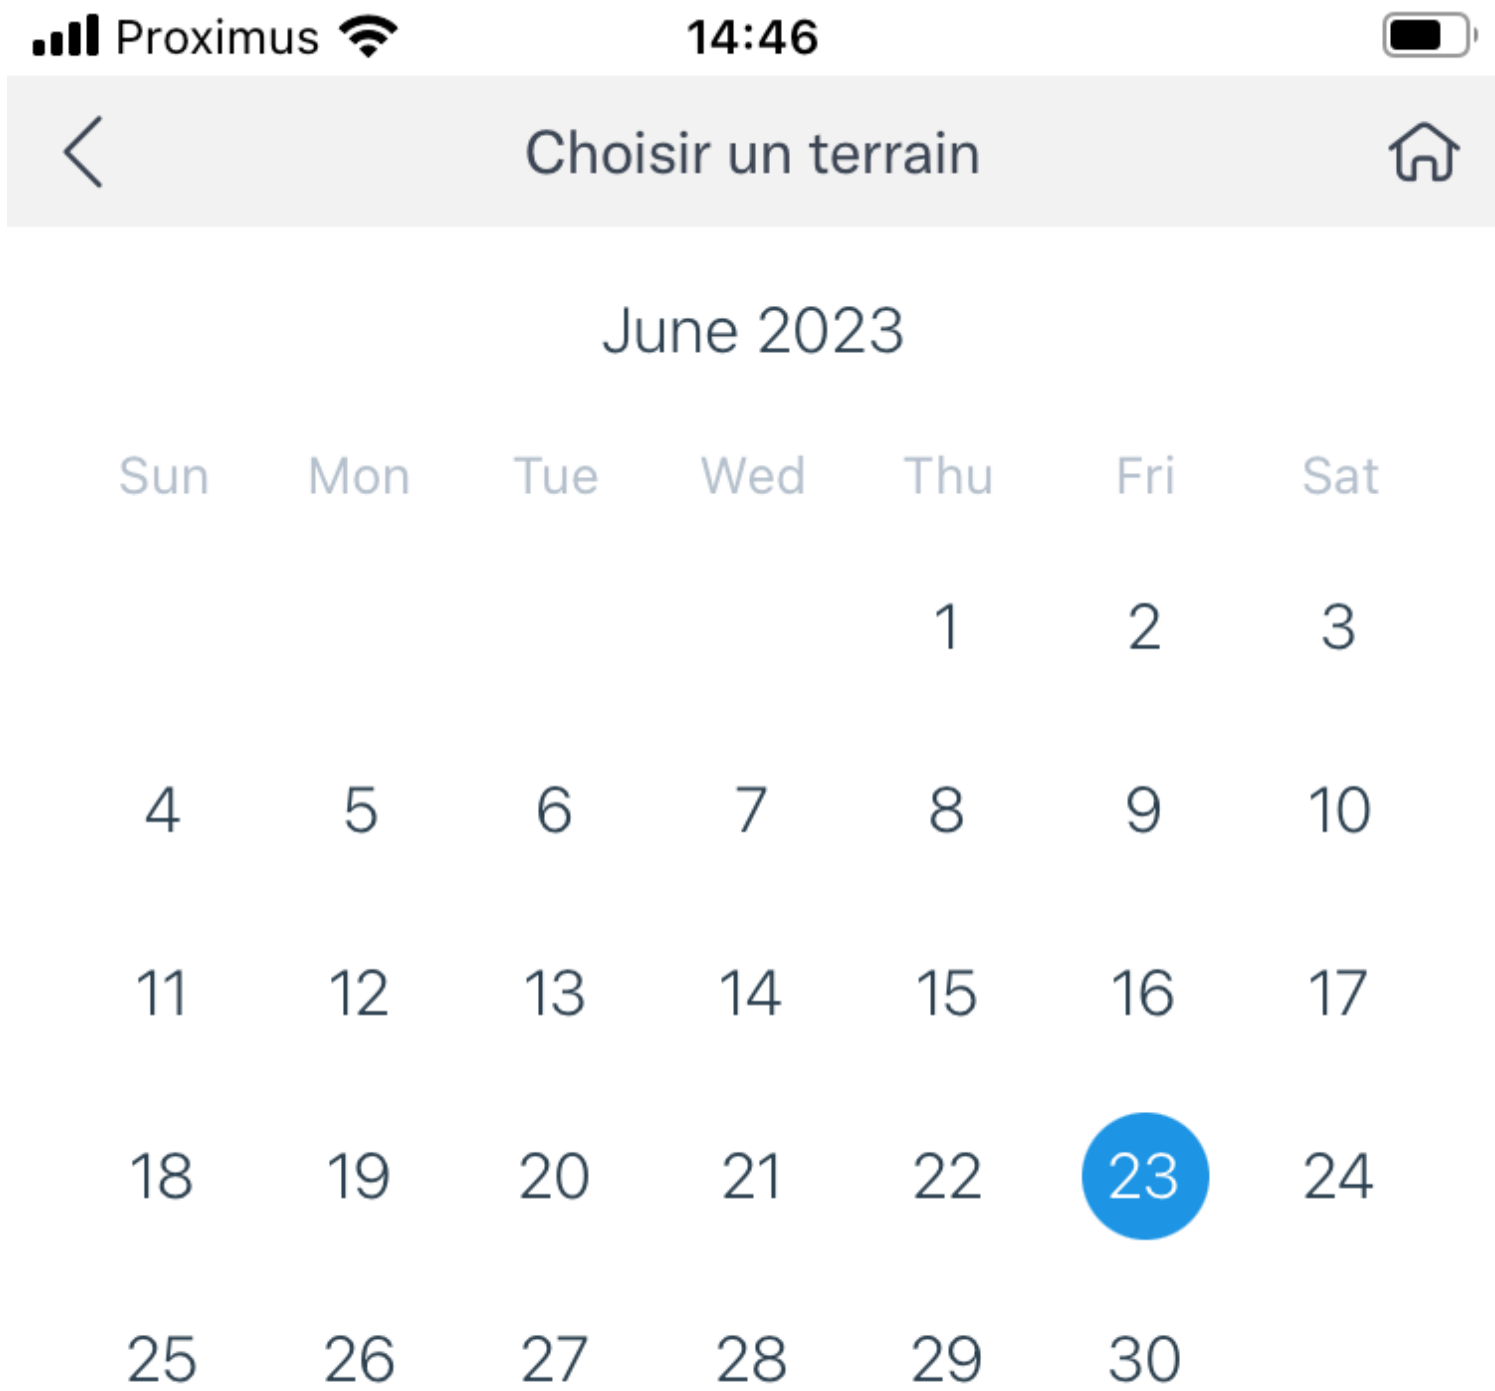

Marche à suivre
pour réserver
un terrain
sur Tie Player

Cliquer sur Sport Ittre

Cliquer sur Réserver

+ OPTIONS

Cliquer sur la date

Cliquer sur la date souhaitée

Cliquer sur la séance souhaitée

Proximus 14:47

< Choisir un terrain >

mardi, 27 juin 2023

1

8:30 AM	10:00 AM	11:30 AM	1:00 PM
---------	----------	----------	---------

2

8:30 AM	10:00 AM	11:30 AM	1:00 PM
---------	----------	----------	---------

Cliquer sur la séance sélectionnée