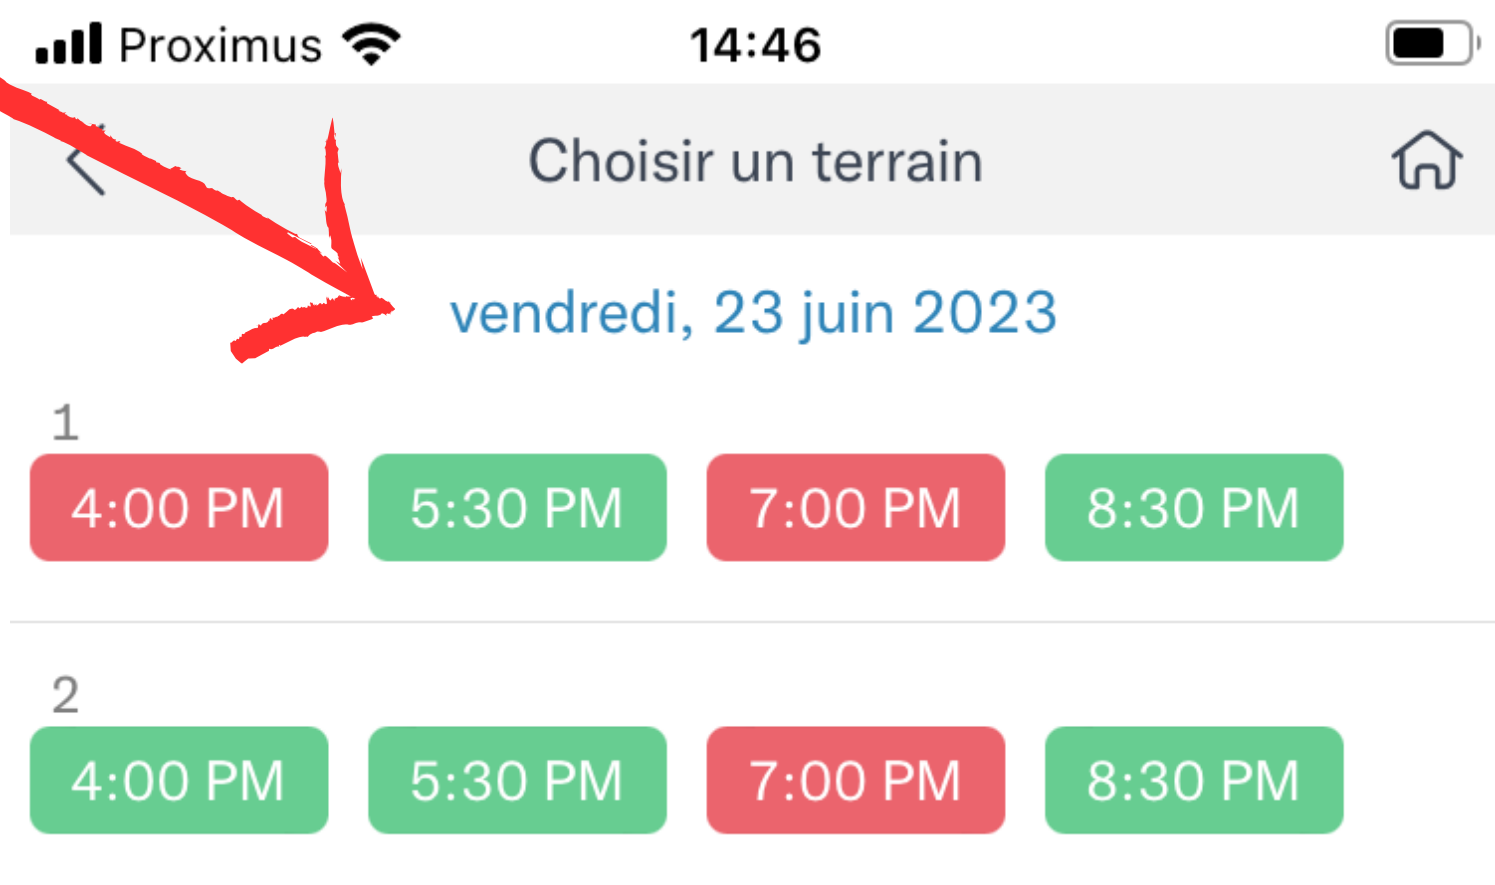

Marche à suivre
pour réserver
un terrain
sur Tie Player

Cliquer sur Sport Ittre

Cliquer sur Réserver

+ OPTIONS

Cliquer sur la date

Cliquer sur la date souhaitée

Cliquer sur la séance souhaitée

Proximus 14:47

< Choisir un terrain >

mardi, 27 juin 2023

1

8:30 AM	10:00 AM	11:30 AM	1:00 PM
---------	----------	----------	---------

2

8:30 AM	10:00 AM	11:30 AM	1:00 PM
---------	----------	----------	---------

Cliquer sur la séance sélectionnée